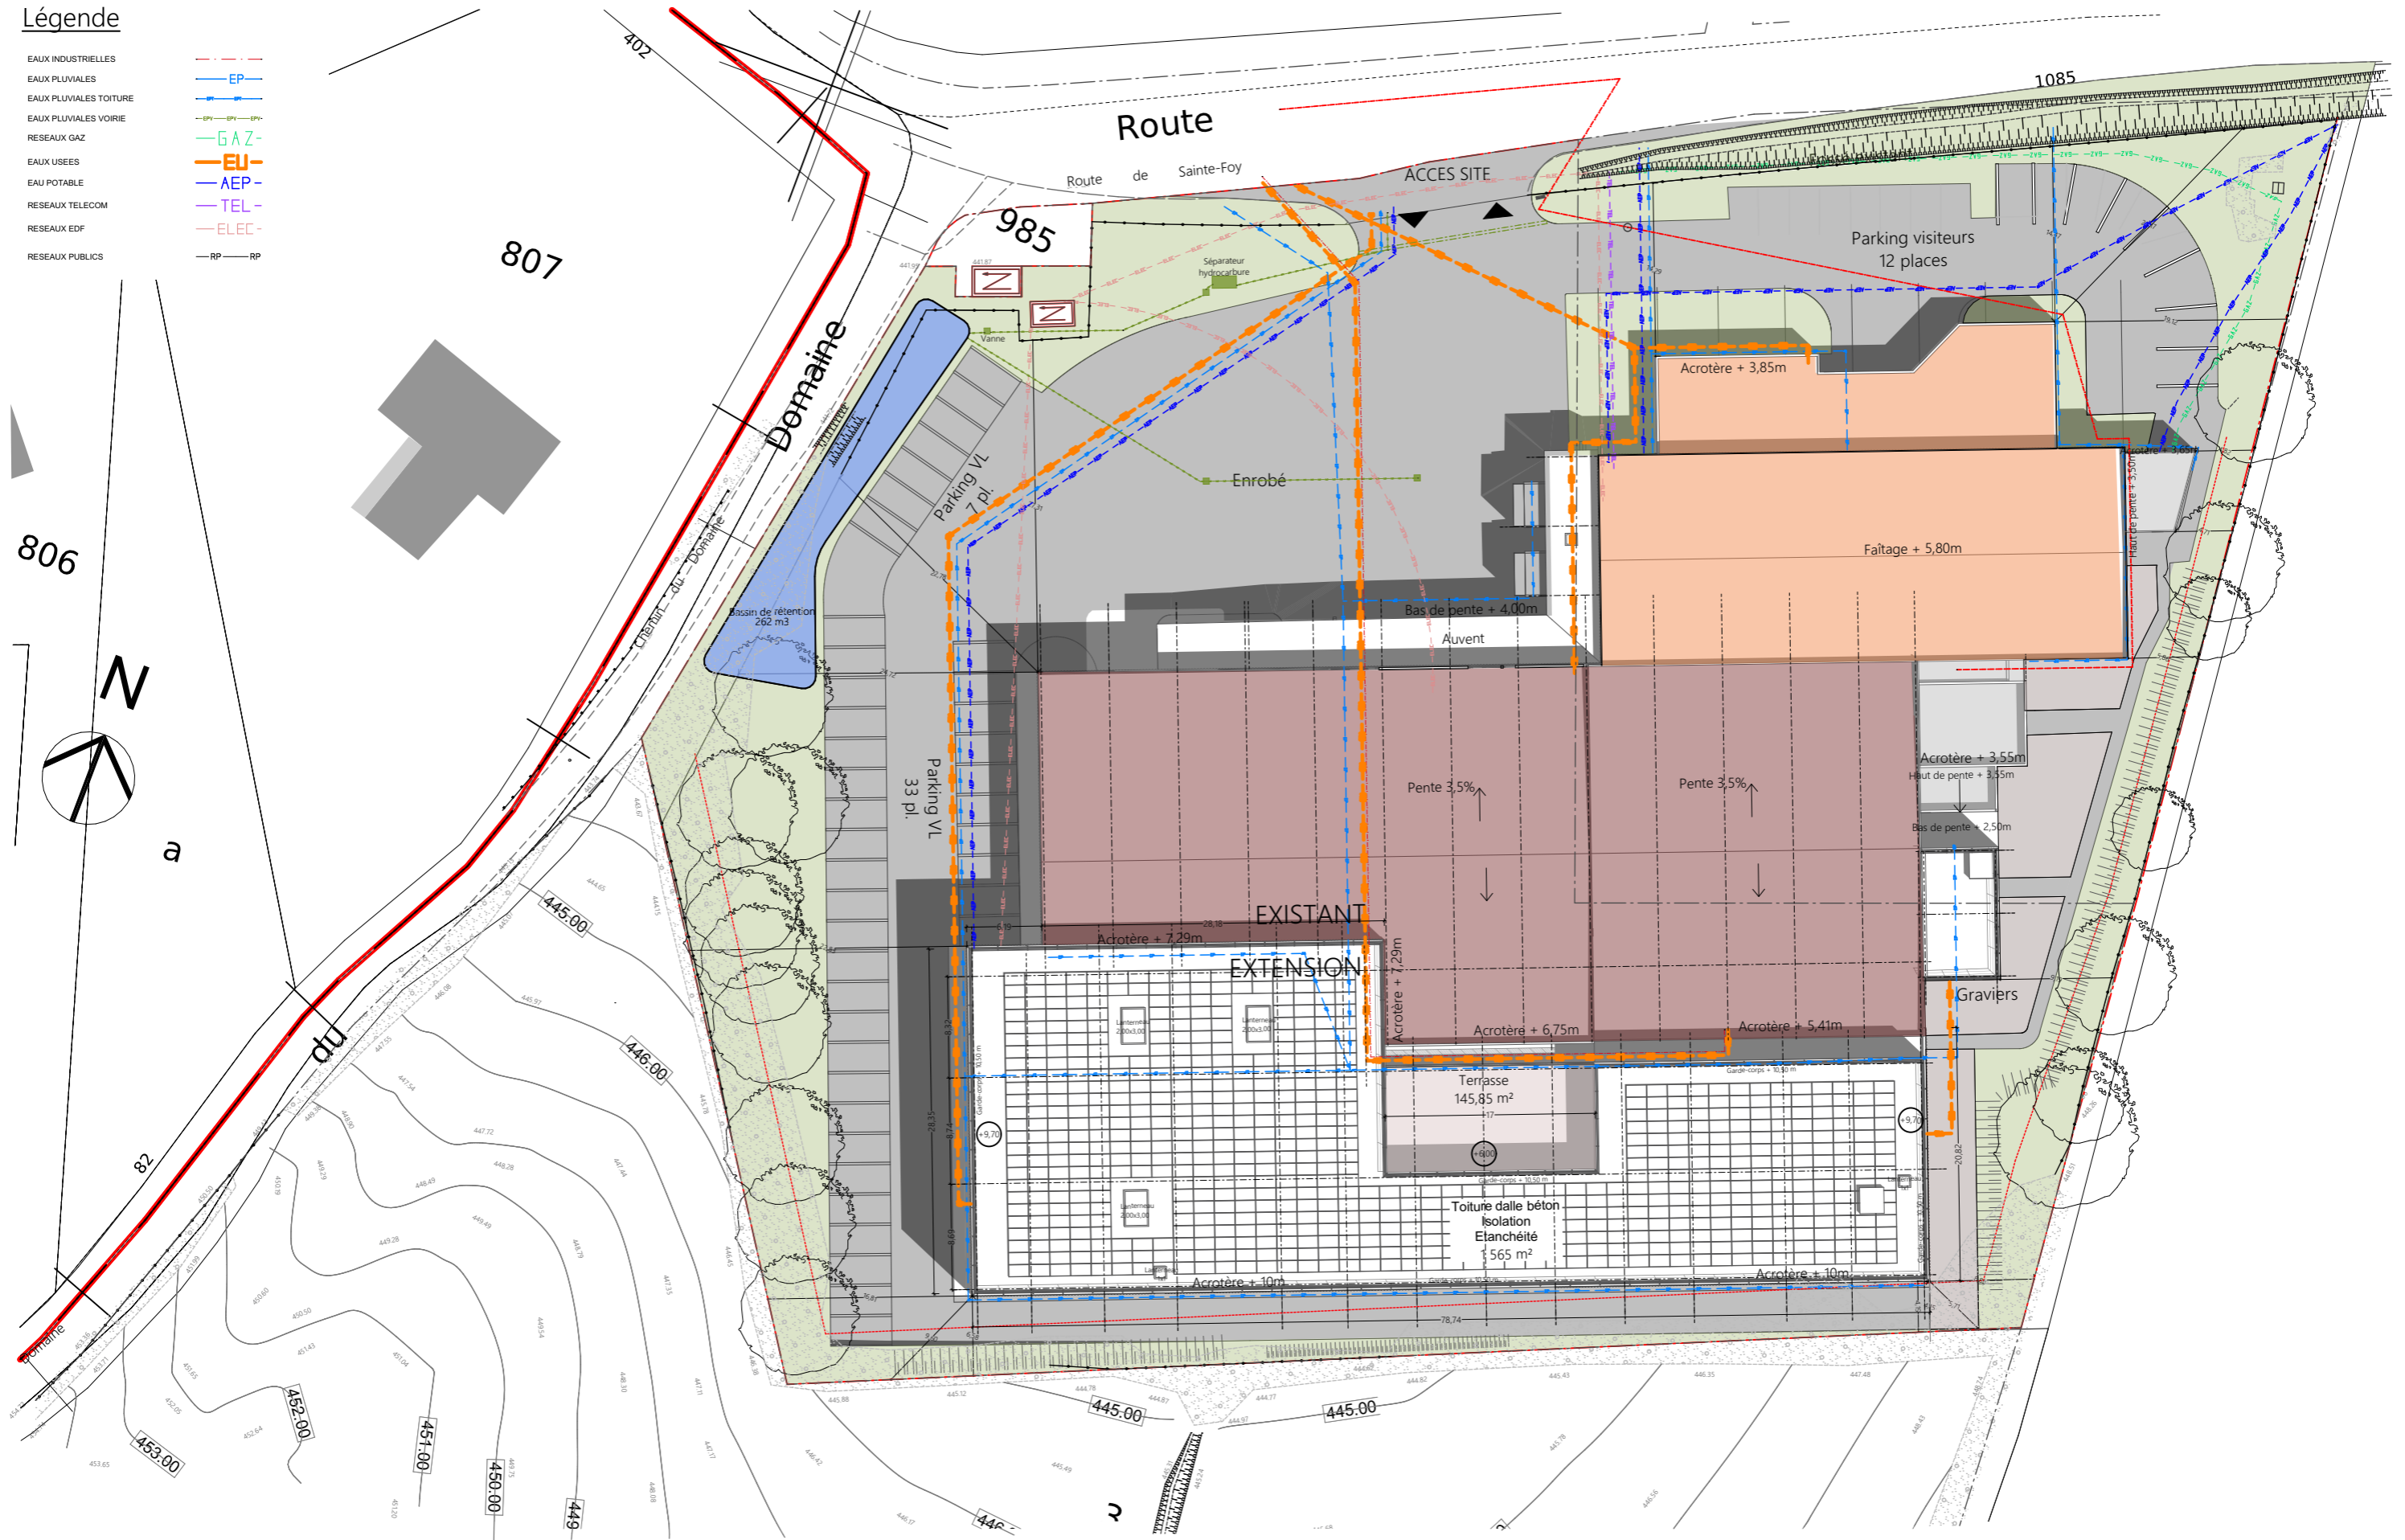

INDICIA

Construction d'une extension

ZA La Parlière - 69610 Saint-Genis-l'Argentière

lesateliers4+

n° plan

indice

date

ech

phase

réf_info

prod

312

0

31/01/2023

1:500

PC

16839-INDICIA-ESQ_A

JP/CA

Plan de masse VRD